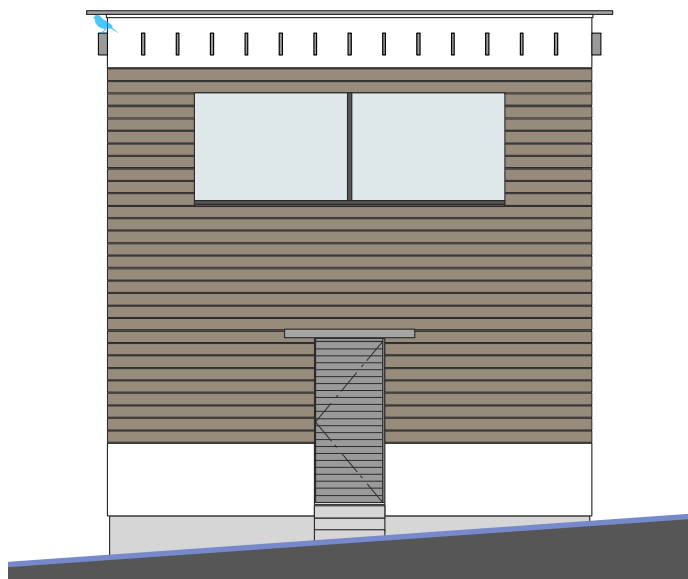

Open House

074 kotoriがくる家

12/11(土)・12(日)
11:00～16:00

手稲区富丘の山際に平面が6m角の正方形の小さい住宅が完成しました。札幌市街と山の景色が見える住宅です。小さいけど小さく見せない空間を意識しました。

道産材をたくさん使った天井の構造もご覧ください。

この住宅は道木連の道産材を使用の補助金を頂きました。

施工:株式会社 丸稲武田建設

場所:札幌市手稲区富丘6条4丁目6-29