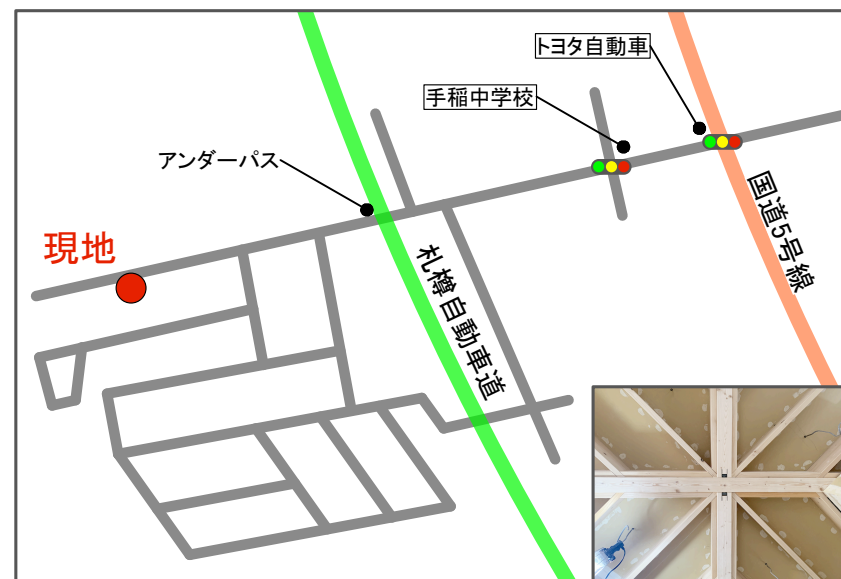

Open House

074 kotoriがくる家

12/11(土)・12(日)
11:00～16:00

手稲区富丘の山際に平面が6m角の正方形の小さい住宅が完成しました。札幌市街と山の景色が見える住宅です。小さいけど小さく見せない空間を意識しました。

道産材をたくさん使った天井の構造もご覧ください。

この住宅は道木連の道産材を使用の補助金を頂きました。

施工:株式会社 丸稲武田建設

場所:札幌市手稲区富丘6条4丁目6-29