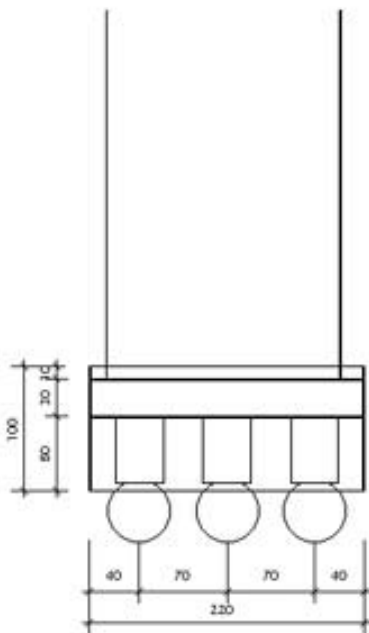

# Lamp Box

シカクイハコにきちんと並んだ9コのランプ

セード : スチールPL t=1.6 焼付塗装  
電球 : クリア球40W×9 (モーガルソケットE26)  
吊金物 : ステンレスワイヤー

scale 1/3