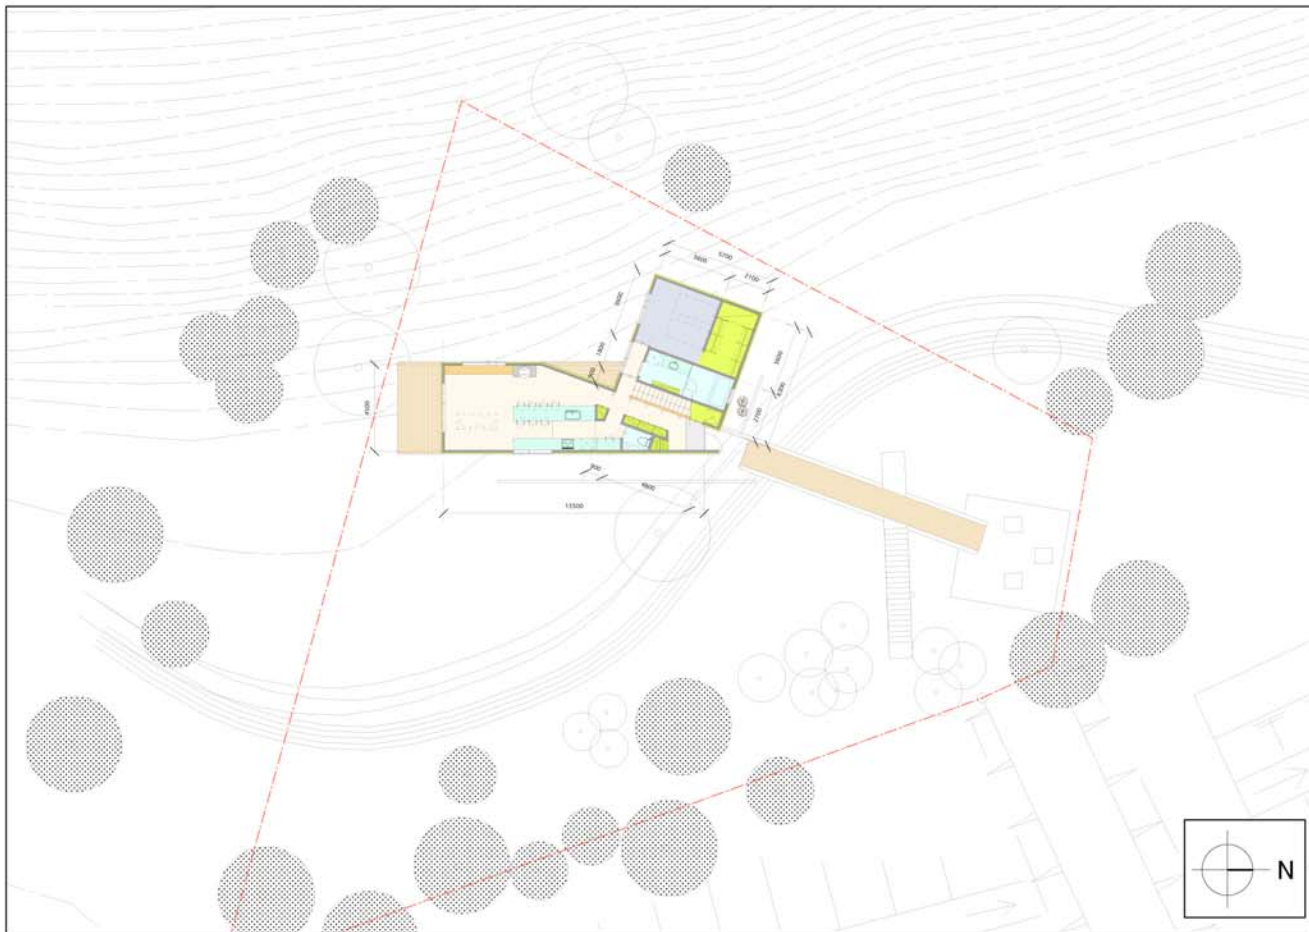

下川町21世紀環境共生型モデル住宅

1F PLAN

2F PLAN